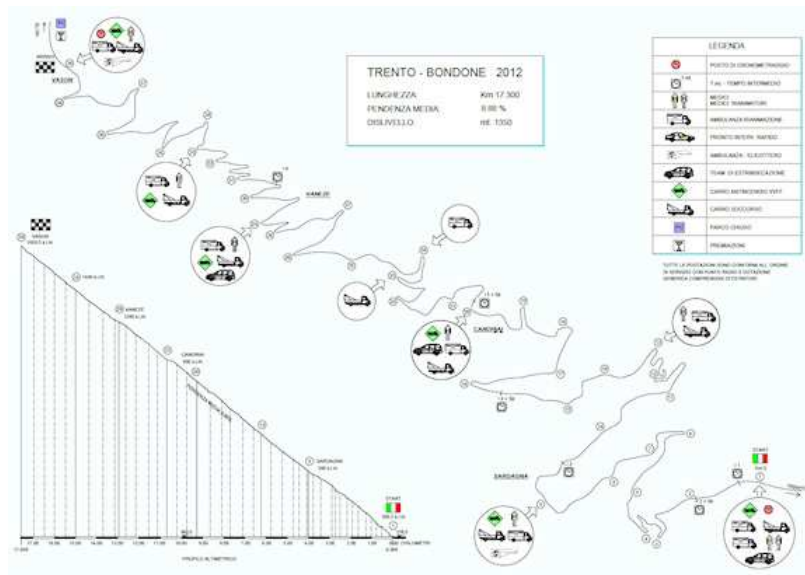

1mila

Mi piace

Invia

Il percorso

Cliccate sulla mappa per visualizzare le sezioni ingrandite del percorso

- La lunghezza totale è di km. 17,3
- La pendenza media è del 8,88%
- Il dislivello totale è di 1.350 metri